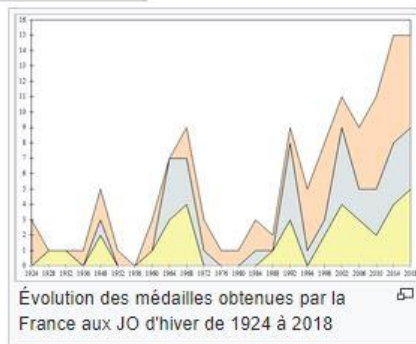

Résultats de la France aux Jeux olympiques (1896/2018)

Jeux olympiques d'été

Année				Total	Rang
1896	5	4	2	11	5
1900	26	41	34	101	1
1908	5	5	9	19	4
1912	7	4	3	14	5
1920	9	19	13	41	6
1924	13	15	10	38	3
1928	6	10	5	21	7
1932	10	5	4	19	3
1936	7	6	6	19	6
1948	10	6	13	29	3
1952	6	6	6	18	7
1956	4	4	6	14	11
1960	0	2	3	5	25
1964	1	8	6	15	21
1968	7	3	5	15	6
1972	2	4	7	13	17
1976	2	3	4	9	16
1980	6	5	3	14	7
1984	5	7	16	28	12
1988	6	4	6	16	9
1992	8	5	16	29	9
1996	15	7	15	37	5
2000	13	14	11	38	6
2004	11	9	13	33	7
2008	7	16	20	43	10
2012	11	11	13	35	7
2016	10	18	14	42	7
Total	212	241	263	716	

Jeux olympiques d'hiver [\[modifier \]](#) [\[modifier le code \]](#)

Année				Total	Rang
1924	0	0	3	3	10
1928	1	0	0	1	5
1932	1	0	0	1	7
1936	0	0	1	1	10
1948	2	1	2	5	5
1952	0	0	1	1	12
1956	0	0	0	0	32
1960	1	0	2	3	11
1964	3	4	0	7	5
1968	4	3	2	9	3
1972	0	1	2	3	16
1976	0	0	1	1	16
1980	0	0	1	1	18
1984	0	1	2	3	13
1988	1	0	1	2	11
1992	3	5	1	9	7
1994	0	1	4	5	17
1998	2	1	5	8	13
2002	4	5	2	11	6
2006	3	2	4	9	10
2010	2	3	6	11	12
2014	4	4	7	15	10
2018	5	4	6	15	9
Total	36	35	53	124	