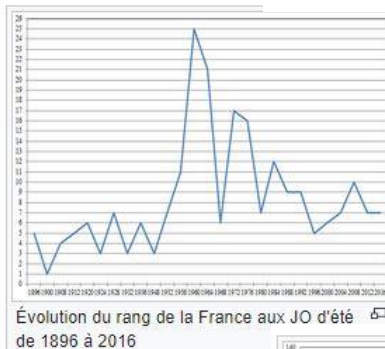

Résultats de la France aux Jeux olympiques (1896/2018)

Jeux olympiques d'été

Année				Total	Rang
1896	5	4	2	11	5
1900	26	41	34	101	1
1908	5	5	9	19	4
1912	7	4	3	14	5
1920	9	19	13	41	6
1924	13	15	10	38	3
1928	6	10	5	21	7
1932	10	5	4	19	3
1936	7	6	6	19	6
1948	10	6	13	29	3
1952	6	6	6	18	7
1956	4	4	6	14	11
1960	0	2	3	5	25
1964	1	8	6	15	21
1968	7	3	5	15	6
1972	2	4	7	13	17
1976	2	3	4	9	16
1980	6	5	3	14	7
1984	5	7	16	28	12
1988	6	4	6	16	9
1992	8	5	16	29	9
1996	15	7	15	37	5
2000	13	14	11	38	6
2004	11	9	13	33	7
2008	7	16	20	43	10
2012	11	11	13	35	7
2016	10	18	14	42	7
Total	212	241	263	716	

Jeux olympiques d'hiver [\[modifier \]](#) [\[modifier le code \]](#)

Année				Total	Rang
1924	0	0	3	3	10
1928	1	0	0	1	5
1932	1	0	0	1	7
1936	0	0	1	1	10
1948	2	1	2	5	5
1952	0	0	1	1	12
1956	0	0	0	0	32
1960	1	0	2	3	11
1964	3	4	0	7	5
1968	4	3	2	9	3
1972	0	1	2	3	16
1976	0	0	1	1	16
1980	0	0	1	1	18
1984	0	1	2	3	13
1988	1	0	1	2	11
1992	3	5	1	9	7
1994	0	1	4	5	17
1998	2	1	5	8	13
2002	4	5	2	11	6
2006	3	2	4	9	10
2010	2	3	6	11	12
2014	4	4	7	15	10
2018	5	4	6	15	9
Total	36	35	53	124	