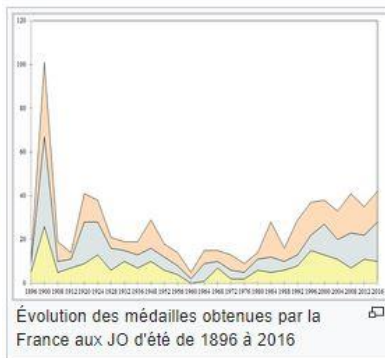

Résultats de la France aux Jeux olympiques (1896/2018)

Jeux olympiques d'été

Année				Total	Rang
1896	5	4	2	11	5
1900	26	41	34	101	1
1908	5	5	9	19	4
1912	7	4	3	14	5
1920	9	19	13	41	6
1924	13	15	10	38	3
1928	6	10	5	21	7
1932	10	5	4	19	3
1936	7	6	6	19	6
1948	10	6	13	29	3
1952	6	6	6	18	7
1956	4	4	6	14	11
1960	0	2	3	5	25
1964	1	8	6	15	21
1968	7	3	5	15	6
1972	2	4	7	13	17
1976	2	3	4	9	16
1980	6	5	3	14	7
1984	5	7	16	28	12
1988	6	4	6	16	9
1992	8	5	16	29	9
1996	15	7	15	37	5
2000	13	14	11	38	6
2004	11	9	13	33	7
2008	7	16	20	43	10
2012	11	11	13	35	7
2016	10	18	14	42	7
Total	212	241	263	716	

Jeux olympiques d'hiver [\[modifier \]](#) [\[modifier le code \]](#)

Année				Total	Rang
1924	0	0	3	3	10
1928	1	0	0	1	5
1932	1	0	0	1	7
1936	0	0	1	1	10
1948	2	1	2	5	5
1952	0	0	1	1	12
1956	0	0	0	0	32
1960	1	0	2	3	11
1964	3	4	0	7	5
1968	4	3	2	9	3
1972	0	1	2	3	16
1976	0	0	1	1	16
1980	0	0	1	1	18
1984	0	1	2	3	13
1988	1	0	1	2	11
1992	3	5	1	9	7
1994	0	1	4	5	17
1998	2	1	5	8	13
2002	4	5	2	11	6
2006	3	2	4	9	10
2010	2	3	6	11	12
2014	4	4	7	15	10
2018	5	4	6	15	9
Total	36	35	53	124	